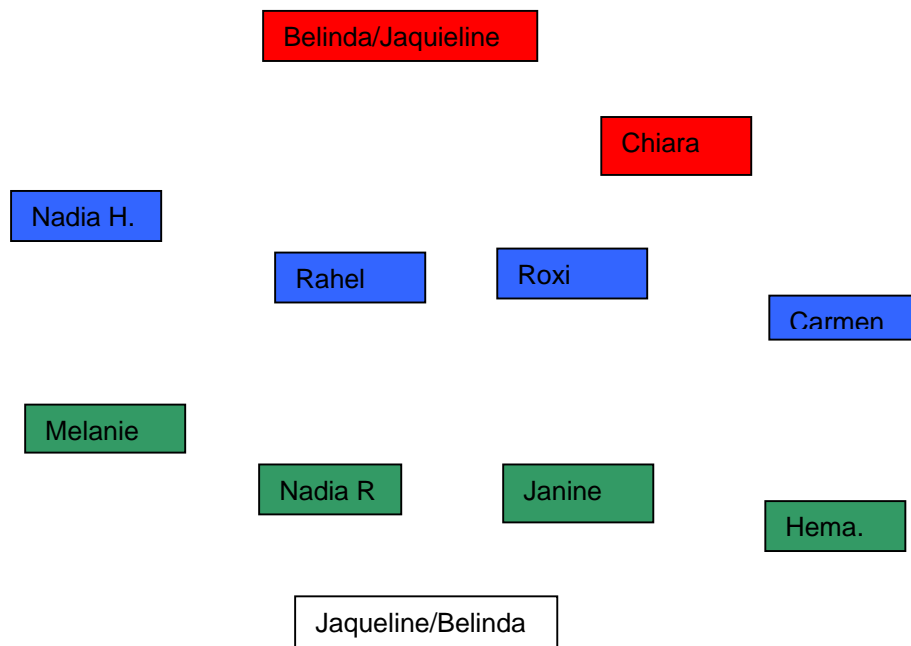

FC Lachen/Altendorf – FC Elgg

1.04.2007 15:30

Resultat: 2 : 3 (0:0)

Wetter: trocken

Bemerkung: 1. Meisterschaftsspiel
Eveline nicht dabei (im Goal) wegen Hirnerschütterung
nur 11 Spieler => kein Auswechselspieler
1. Halbzeit Jaqueline im Tor, 2. Halbzeit Belinda

Aufstellung:

Tore: Nadia Hiestand 2. HZ
Roxi 2. HZ
Nadia Hiestand 2. HZ